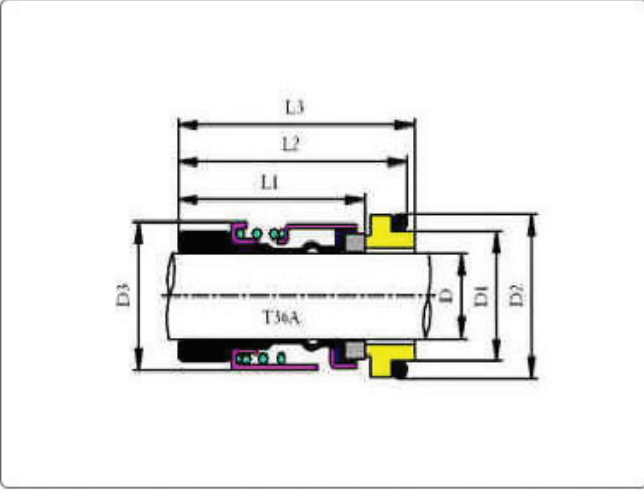

U2301

U2301 SERIES FOR GRUNDFOS PUMP SEAL

Metric Shaft D	Size Code	D1	D2	D3	L1	L2	L3
12	120	22	19	23	40.5	39.0	31
16	160	26	23	27	41.5	40.5	32.5

U2302

Şu Grundfos pompaları için uygundur:

CR (N) 1, 3, 5, 10, 15, 20, 32, 45, 64, 90, 150

Çalışma Şartları:

HQQE: çalışma sıcaklığı: -30 ° C ~ 90 ° C

HQQV: çalışma sıcaklığı: -30 ° C ~ 120 ° C

Malzemeler:

CR için HQQE serisi

CRN serisi için HQQV

Mil Boyutu: 12mm, 16mm, 22mm